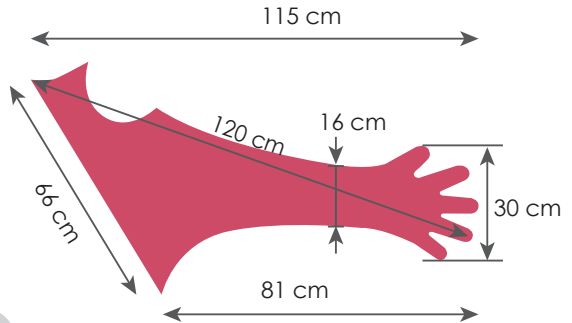

Protection totale de l'épaule et de l'aisselle

- Sangle de cou maintenant fermement le gant en place
- Protège contre les salissures excessives en l'absence de casaque
- Idéal pour les interventions vétérinaires (dystocie, avortement, césarienne, prolapsus, métrite, ultrasons...) ou les IA et les palpations répétées