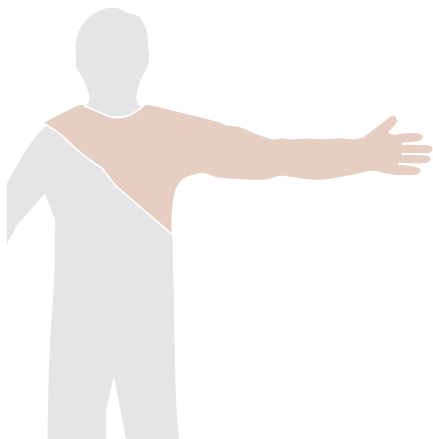

# Gant protège épaule

POUR UNE PROTECTION OPTIMALE

- Protection totale de l'épaule, du cou et de l'aisselle
- Idéal pour l'exploration et la fouille
- Haute résistance

# Gant protège épaule

POUR UNE PROTECTION OPTIMALE

## Protection totale de l'épaule et de l'aisselle

- Sangle de cou maintenant fermement le gant en place
- Protège contre les salissures excessives en l'absence de casaque
- Idéal pour les interventions vétérinaires (dystocie, avortement, césarienne, prolapsus, métrite, échographie...) ou les IA et les palpations répétées