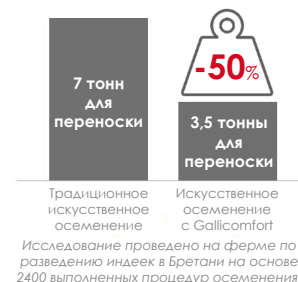

Почему стоит выбрать Gallicomfort?

Улучшение комфорта и самочувствия сотрудников

Решение Gallicomfort разработано для улучшения условий труда персонала и снижения риска развития заболеваний опорно-двигательного аппарата:

- Индейки попадают в руки сотрудников на удобной для человека высоте
- Переносимый вес сокращается вдвое
- Используется эргономичная подставка для руки
- Стул регулируется по высоте