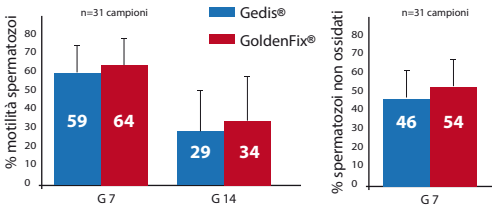

Migliore conservazione dello sperma