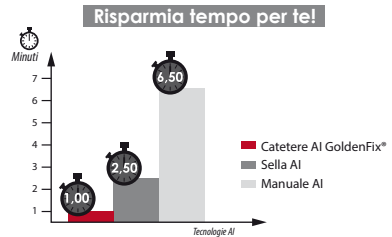

Migliori prestazioni zootecniche

	# di scrofe inseminate	Frequenza parti	# di cucciolate	Totale di piccoli per cucciolata
AI tradizionale	639	82,63% ^[A]	528	12,16 ^[A]
GoldenFix®	616	84,70% ^[A]	522	12,58 ^[B]
		+2,11%		+0,34

Profitto GoldenFix® (basato su 300 scrofe):
2,11% x 300 scrofe x 25 suinetti x 45 € = 7.121,25 €
0,34 x 300 scrofe x 2,5 x 45 € = 11.643,75 €
Profitto/anno GoldenFix®: 18.765 €

Risparmio di tempo

- Auto-inseminazione
- Allevare più velocemente e meglio
- Più tempo per migliorare la qualità dell'allevamento: migliore rilevamento del calore e stimolazione delle scrofe
- Idoneo per scrofe e scrofette