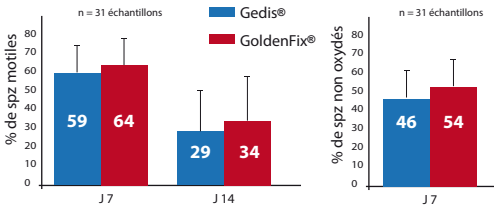

Meilleure conservation de la semence