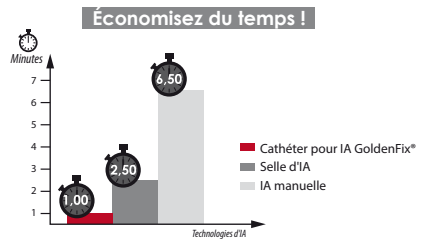

Meilleures performances de reproduction

	Nb de truies inséminées	Taux de mise bas	Nb de portées	Nb total de naissances par portée
IA traditionnelle	639	82,63 % ^[a]	528	12,16 ^[A]
GoldenFix®	616	84,70 % ^[a]	522	12,58 ^[B]
		+2,11 %		+0,34

Gain réalisé grâce à GoldenFix® (sur la base de 300 truies) :
2,11 % x 300 truies x 25 porcelets x 45 € = 7 121,25 €
0,34 x 300 truies x 2,5 x 45 € = 1 164,375 €
Gain/an grâce à GoldenFix® : 18 765 €

Gain de temps

- Auto-insémination
- Reproduction plus rapide et de meilleure qualité
- Davantage de temps consacré à la qualité de la reproduction : détection des chaleurs et stimulation améliorées
- Solution adaptée aux cochettes et aux truies