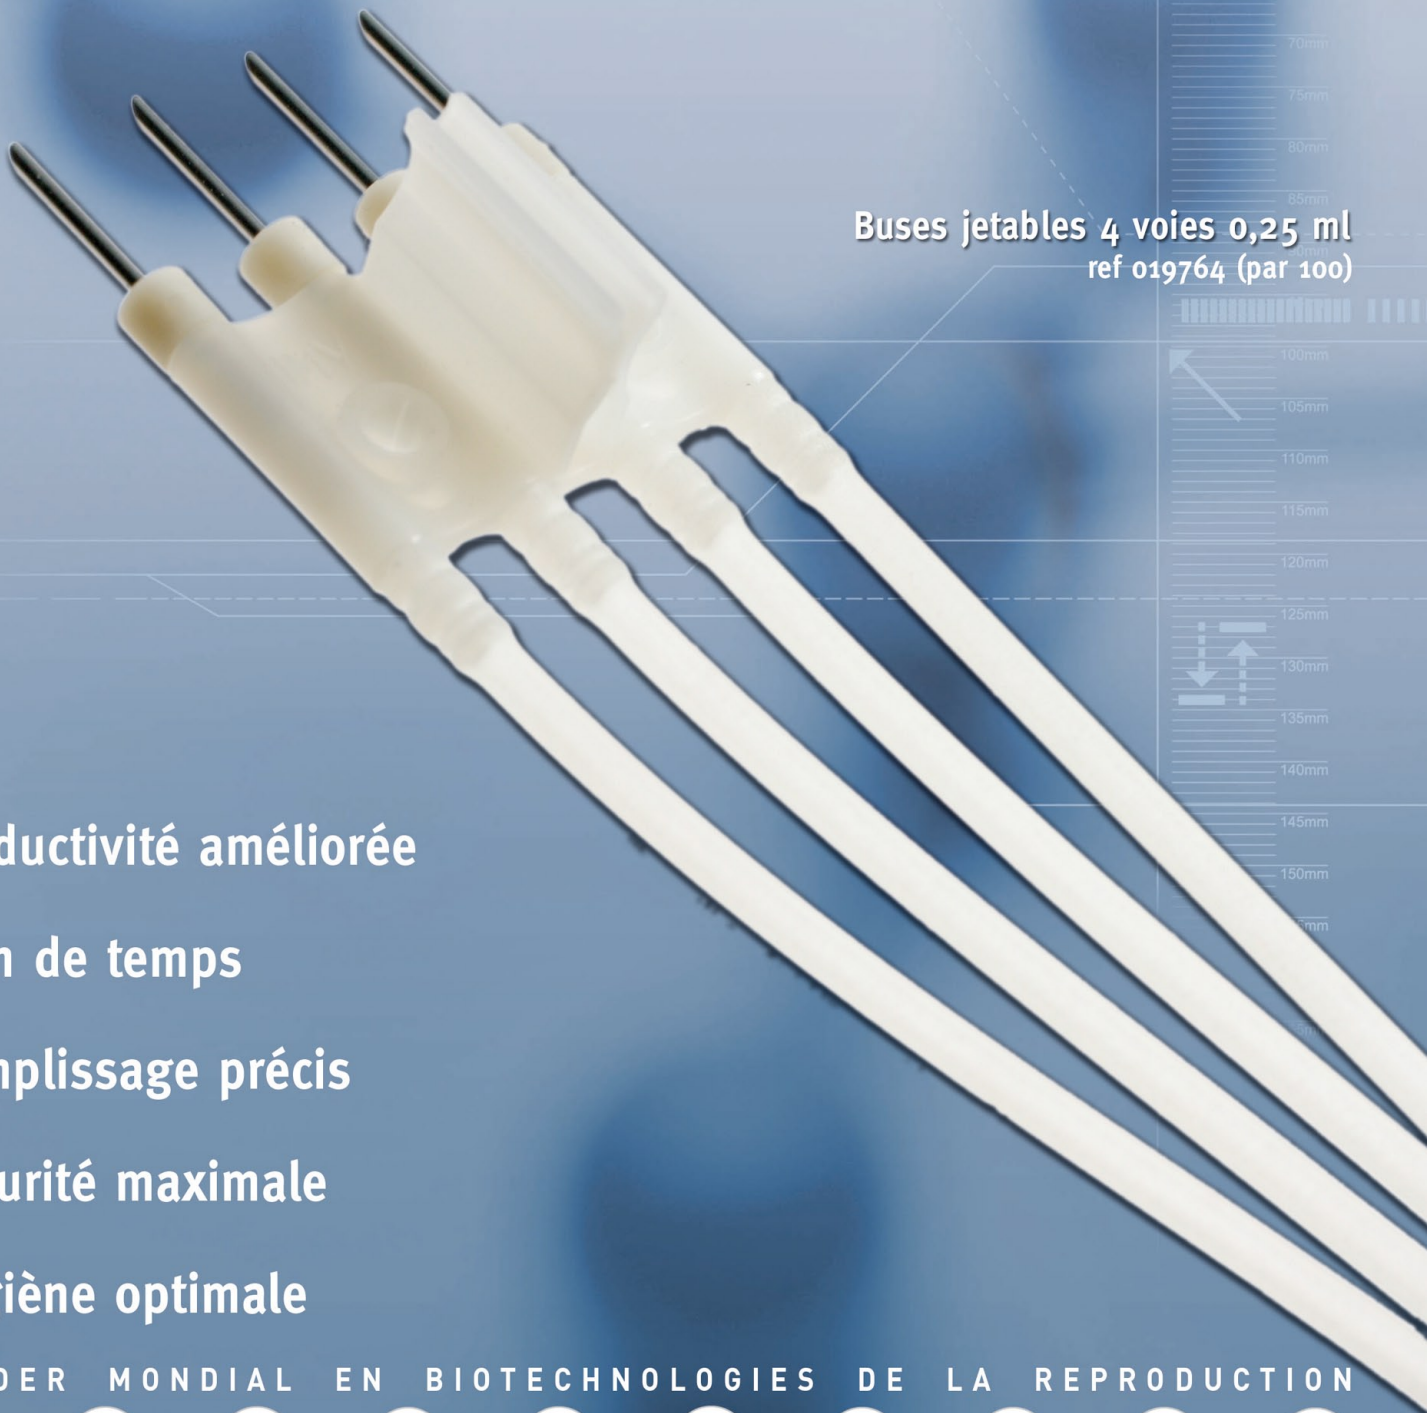

Buses jetables 4 voies 0,25 ml

Gagnez du temps de remplissage sur MRS4 / IS4

Buses jetables 4 voies 0,25 ml
ref 019764 (par 100)

Productivité améliorée

Gain de temps

Remplissage précis

Sécurité maximale

Hygiène optimale